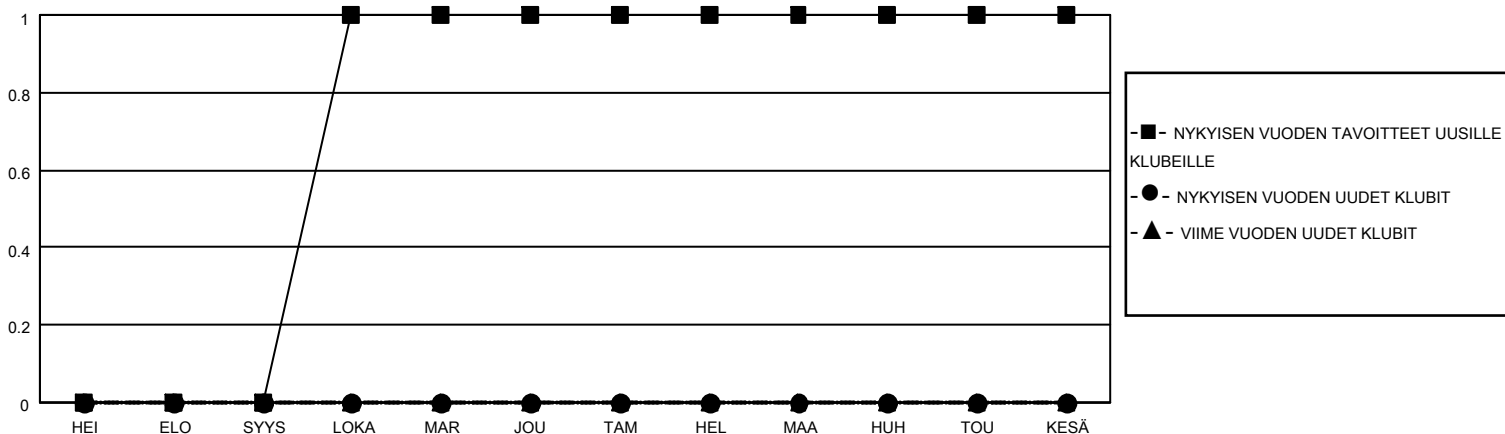

MONTHLY MEMBERSHIP PROGRESS REPORT

SIJAINTI FINLAND

District 107 G

Results as of: 9/30/2021

Klubit				jäsentä			
TULOKSET 2021-2022				TULOKSET 2021-2022			
NELJÄNNES	UUDEN KLUBIN TAVOITE	UUDET KLUBIT	LOPETETUT KLUBIT	NELJÄNNES	JÄSENKASVUN NETTOTAVOITE	TOTEUTUNUT JÄSENKASVU	POISTETUT JÄSENET (mukaan lukien siirrot)
HEI/ELO/SYYS	0	0	0	HEI/ELO/SYYS	0	2	8
LOKA/MAR/JOU	1	0	0	LOKA/MAR/JOU	12	0	0
TAM/HEL/MAA	0	0	0	TAM/HEL/MAA	0	0	0
HUH/TOU/KESÄ	0	0	0	HUH/TOU/KESÄ	0	0	0

TAVOITTEET JA UUDET KLUBIT, KUMULATIIVINEN

TAVOITTEET JA JÄSENET, KUMULATIIVINEN

LAKKAUTETUT KLUBIT: 0

ERONNEET JÄSENET

KUOLLUT	2
KLUBI LAKKAUTETTU	0
MUU	6
YHTEENSÄ	8

1 CLUBS OF 55 LISÄNNYT YHDEN TAI USEAMMAN UUTTA JÄSENTÄ