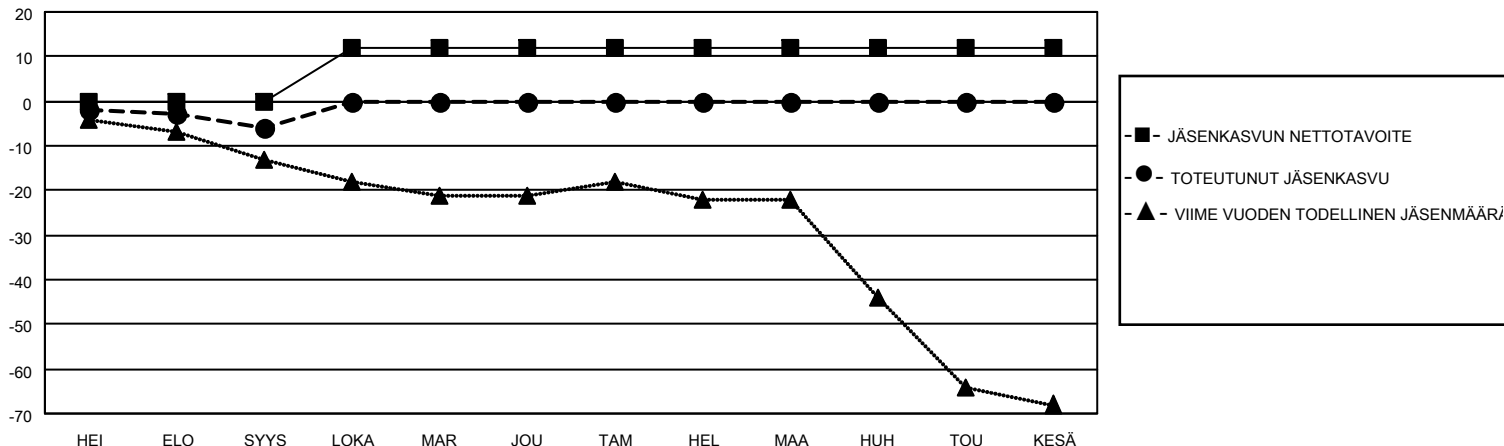

MONTHLY MEMBERSHIP PROGRESS REPORT

SIJAINTI FINLAND

District 107 G

Results as of: 9/30/2021

Klubit				jäsentä			
TULOKSET 2021-2022				TULOKSET 2021-2022			
NELJÄNNES	UUDEN KLUBIN TAVOITE	UUDET KLUBIT	LOPETETUT KLUBIT	NELJÄNNES	JÄSENKASVUN NETTOTAVOITE	TOTEUTUNUT JÄSENKASVU	POISTETUT JÄSENET (mukaan lukien siirrot)
HEI/ELO/SYYS	0	0	0	HEI/ELO/SYYS	0	2	8
LOKA/MAR/JOU	1	0	0	LOKA/MAR/JOU	12	0	0
TAM/HEL/MAA	0	0	0	TAM/HEL/MAA	0	0	0
HUH/TOU/KESÄ	0	0	0	HUH/TOU/KESÄ	0	0	0

TAVOITTEET JA UUDET KLUBIT, KUMULATIIVINEN

TAVOITTEET JA JÄSENET, KUMULATIIVINEN

LAKKAUTETUT KLUBIT: 0

ERONNEET JÄSENET

KUOLLUT	2
KLUBI LAKKAUTETTU	0
MUU	6
YHTEENSÄ	8

1 CLUBS OF 55 LISÄNNYT YHDEN TAI USEAMMAN UUTTA JÄSENTÄ